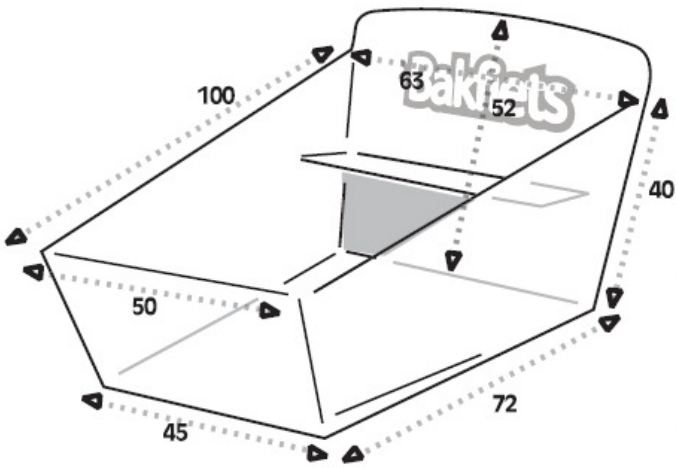

225

255

220

82

67 cm bij de cargo trike breed

bij de cargo trike breed 96 cm