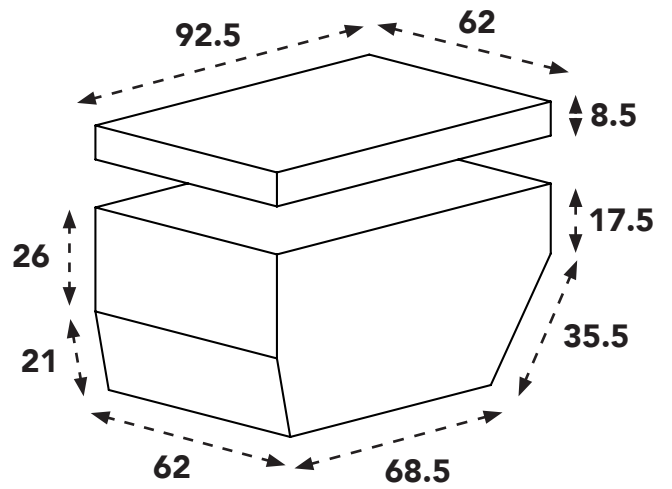

### Flightcase cargo long

Buitenmaten (in cm):

Binnenmaten (in cm):

Volume: 297L

### Bestickering (in mm):

Let op alleen mogelijk bij nieuwe "grijzen" bakken