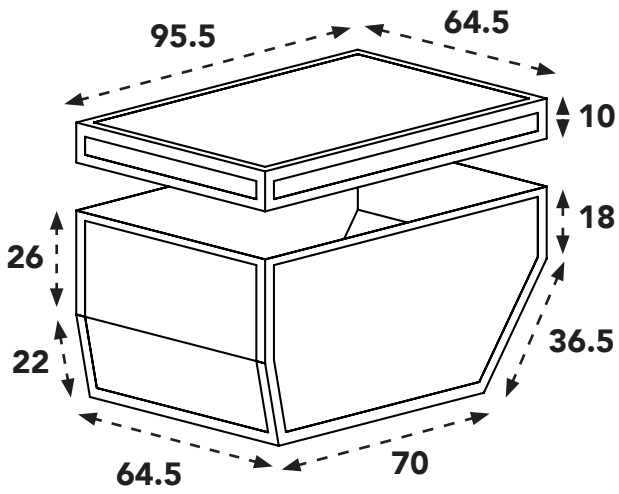

### Flightcase cargo long

Buitenmaten (in cm):

Binnenmaten (in cm):

Volume: 297L

### Bestickering (in mm):

Let op alleen mogelijk bij nieuwe "grijzen" bakken